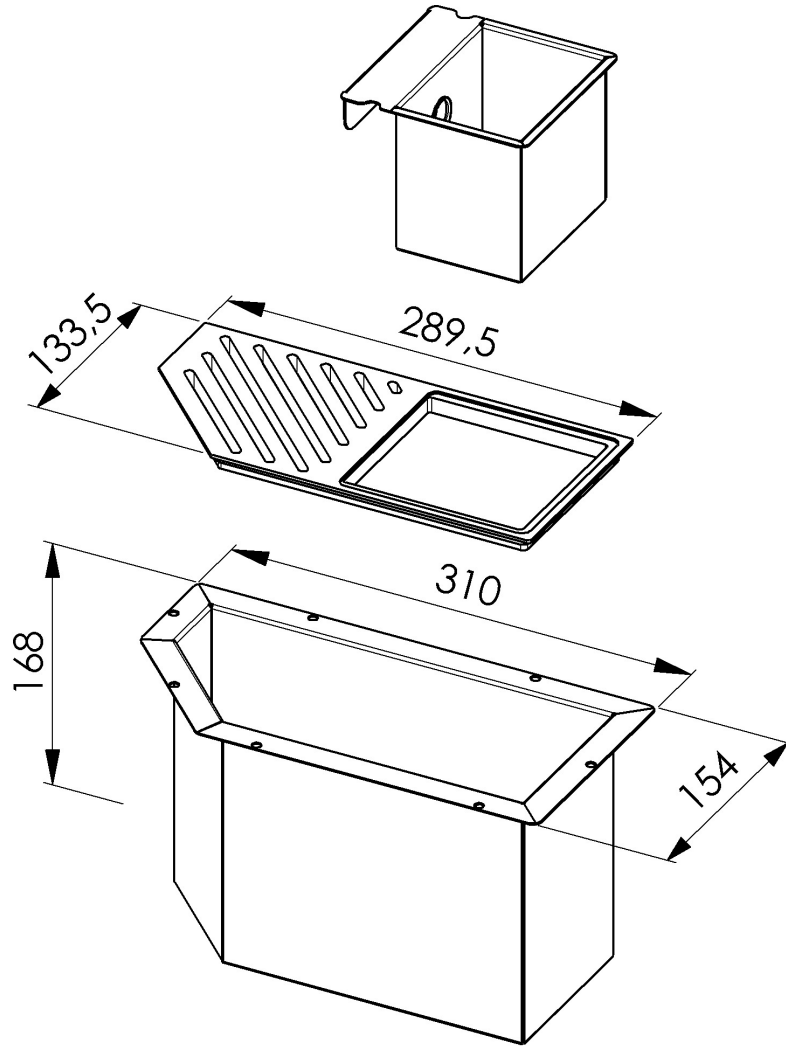

Canal équipé Diade Phantom

Canaux équipés

Code: 8100 003

CARACTÉRISTIQUES

ÉVIERS PROFONDS

Acier de 1 mm d'épaisseur. Une épaisseur importante qui garantit une résistance maximale pour les éviers qui ne connaissent pas les signes du temps.

DÉTAILS

Bord d'installation Phantom Base

Matériau Acier inoxydable AISI 304

Textures Satiné

Finition Brossée Foster

Base 90 cm

Dimensions extérieures 310 x 154 mm

Dimensions intérieures 270 x 114 mm

Largeur 31 cm

Trou d'encastrement Voir fiche technique de l'évier

Équipement standard Crochets de fixation, vidange, emballage en boîte

Vidange Vidange de 1¼"

DESSINS TECHNIQUES

8100 003

1 x Supporto black / 1 x Black support
1 x Vaschetta AISI 304 / 1x AISI 304 tray